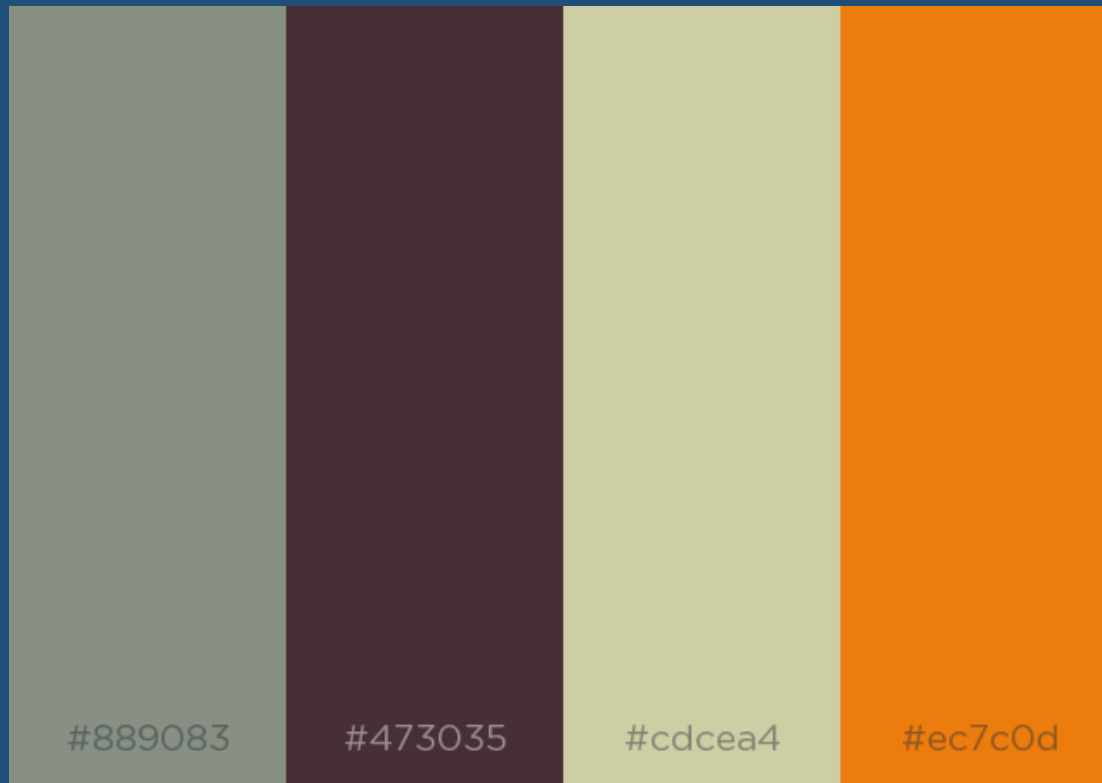

10 Paletas de Colores Ideales para Cualquier Presentación

Paleta # 1: Playa

Hexadecimal	RGB	Nombre
#FEEABF	254, 234, 191	Lemon Meringue
#0CCCD1	12, 204, 209	Dark Turquoise
#0098C1	0, 152, 193	Bondi Blue
#3A4342	58, 67, 66	Arsenic

Hexadecimal	RGB	Nombre
#8D9934	141, 153, 52	Old Moss Green
#837C74	131, 124, 116	Trolley Grey
#DAD9D7	218, 217, 215	Timberwolf
#95B9DC	149, 185, 220	Dark Sky Blue

Paleta # 4: Montaña

Hexadecimal	RGB	Nombre
#9D735B	157, 115, 91	Chamoisee
#47423F	71, 66, 63	Dark Puce
#FF9F47	255, 159, 71	Neon Carrot
#39312D	57, 49, 45	Old Burgundy

Paleta # 5: Flor Blanca

Hexadecimal	RGB	Nombre
#99957F	153, 149, 127	Artichoke
#9F5B69	159, 91, 105	Rose Dust
#845834	132, 88, 52	Coyote Brown
#DCD1D6	220, 209, 214	Timberwolf

Paleta # 6: Manzana Verde

Hexadecimal	RGB	Nombre
#98794B	152, 121, 75	Pale Brown
#C6BC11	198, 188, 17	Acid Green
#7C8D3C	124, 141, 60	Palm Leaf
#514129	81, 65, 41	Dark Liver (Horses)

Paleta # 7: Vintage

Hexadecimal	RGB	Nombre
#889083	136, 144, 131	Mummy's Tomb
#473035	71, 48, 53	Old Burgundy
#CDCEA4	205, 206, 164	Dark Vanilla
#EC7C0D	236, 124, 13	University of Tennessee Orange

Paleta # 8: Red Brick House