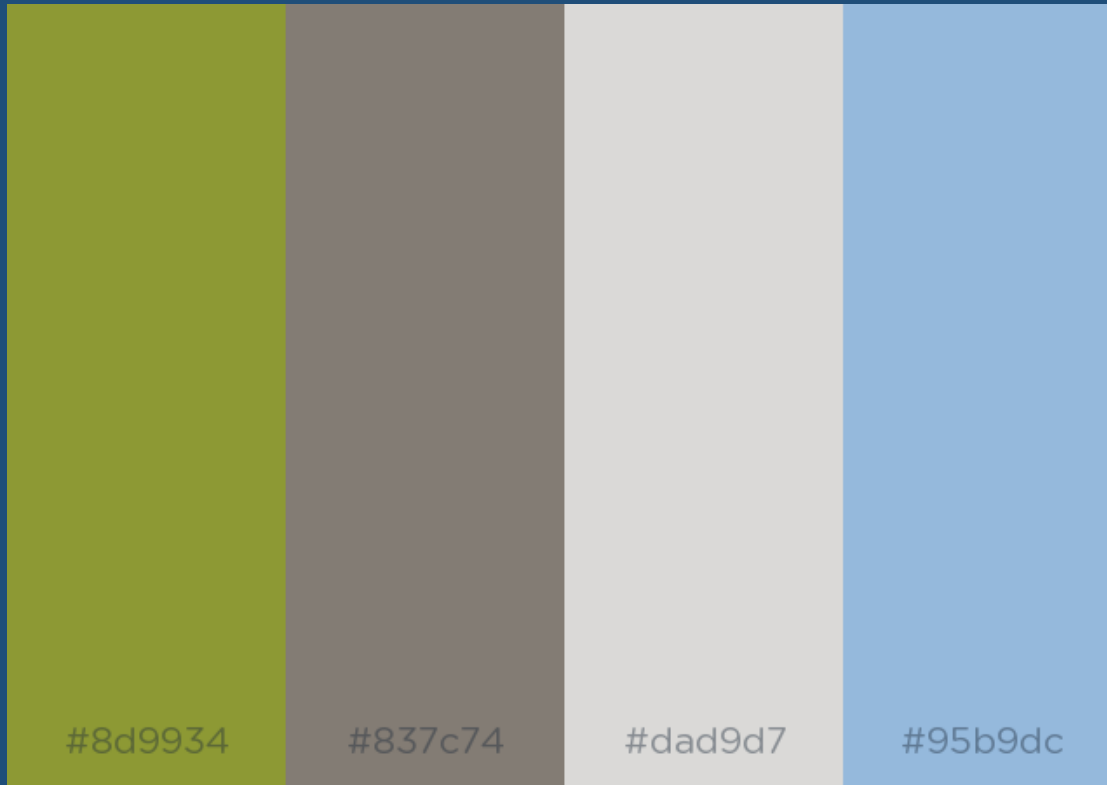

10 Paletas de Colores Ideales para Cualquier Presentación

Paleta # 1: Playa

Hexadecimal	RGB	Nombre
#FEEABF	254, 234, 191	Lemon Meringue
#0CCCD1	12, 204, 209	Dark Turquoise
#0098C1	0, 152, 193	Bondi Blue
#3A4342	58, 67, 66	Arsenic

Paleta # 2: Caseta Telefónica

Hexadecimal	RGB	Nombre
#FE4461	254, 68, 97	Neon Fuchsia
#6B3633	107, 54, 51	Wine
#E9D064	233, 208, 196	Dust Storm
#CBA052	203, 160, 82	Aztec Gold

Paleta # 3: Camino al Faro

Hexadecimal	RGB	Nombre
#8D9934	141, 153, 52	Old Moss Green
#837C74	131, 124, 116	Trolley Grey
#DAD9D7	218, 217, 215	Timberwolf
#95B9DC	149, 185, 220	Dark Sky Blue

Paleta # 4: Montaña

Hexadecimal	RGB	Nombre
#9D735B	157, 115, 91	Chamoisee
#47423F	71, 66, 63	Dark Puce
#FF9F47	255, 159, 71	Neon Carrot
#39312D	57, 49, 45	Old Burgundy

Hexadecimal	RGB	Nombre
#D45041	212, 80, 65	Dark Coral
#E0BD8D	224, 189, 141	Pale Gold
#715665	113, 86, 101	Deep Taupe
#271824	39, 24, 36	Raisin Black

Paleta # 9: Café y Croissant

Hexadecimal	RGB	Nombre
#262625	38, 38, 37	Raisin Black
#E7D3D3	231, 211, 211	Queen Pink
#6D4E49	109, 78, 73	Medium Taupe
#CA8164	202, 129, 100	Pale Copper