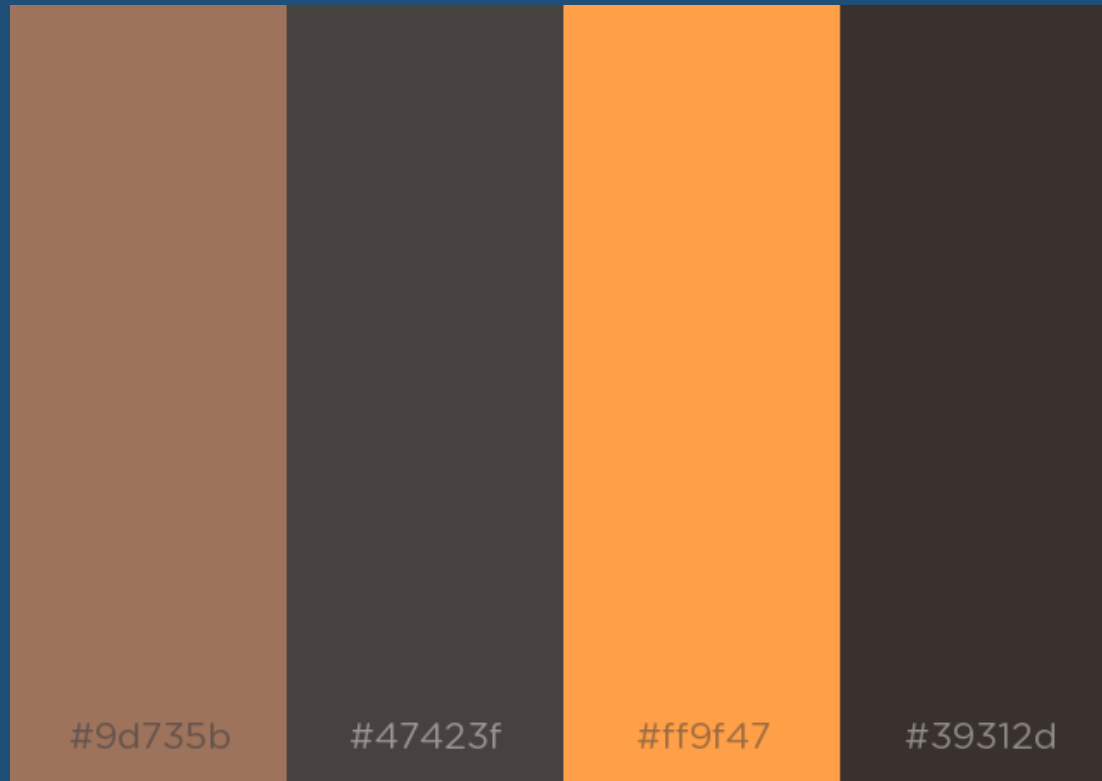

10 Paletas de Colores Ideales para Cualquier Presentación

Paleta # 1: Playa

Hexadecimal	RGB	Nombre
#FEEABF	254, 234, 191	Lemon Meringue
#0CCCD1	12, 204, 209	Dark Turquoise
#0098C1	0, 152, 193	Bondi Blue
#3A4342	58, 67, 66	Arsenic

Paleta # 2: Caseta Telefónica

Hexadecimal	RGB	Nombre
#FE4461	254, 68, 97	Neon Fuchsia
#6B3633	107, 54, 51	Wine
#E9D064	233, 208, 196	Dust Storm
#CBA052	203, 160, 82	Aztec Gold

Paleta # 3: Camino al Faro

Hexadecimal	RGB	Nombre
#8D9934	141, 153, 52	Old Moss Green
#837C74	131, 124, 116	Trolley Grey
#DAD9D7	218, 217, 215	Timberwolf
#95B9DC	149, 185, 220	Dark Sky Blue

Paleta # 4: Montaña

Hexadecimal	RGB	Nombre
#9D735B	157, 115, 91	Chamoisee
#47423F	71, 66, 63	Dark Puce
#FF9F47	255, 159, 71	Neon Carrot
#39312D	57, 49, 45	Old Burgundy

Hexadecimal	RGB	Nombre
#D45041	212, 80, 65	Dark Coral
#E0BD8D	224, 189, 141	Pale Gold
#715665	113, 86, 101	Deep Taupe
#271824	39, 24, 36	Raisin Black

Paleta # 9: Café y Croissant

Hexadecimal	RGB	Nombre
#262625	38, 38, 37	Raisin Black
#E7D3D3	231, 211, 211	Queen Pink
#6D4E49	109, 78, 73	Medium Taupe
#CA8164	202, 129, 100	Pale Copper