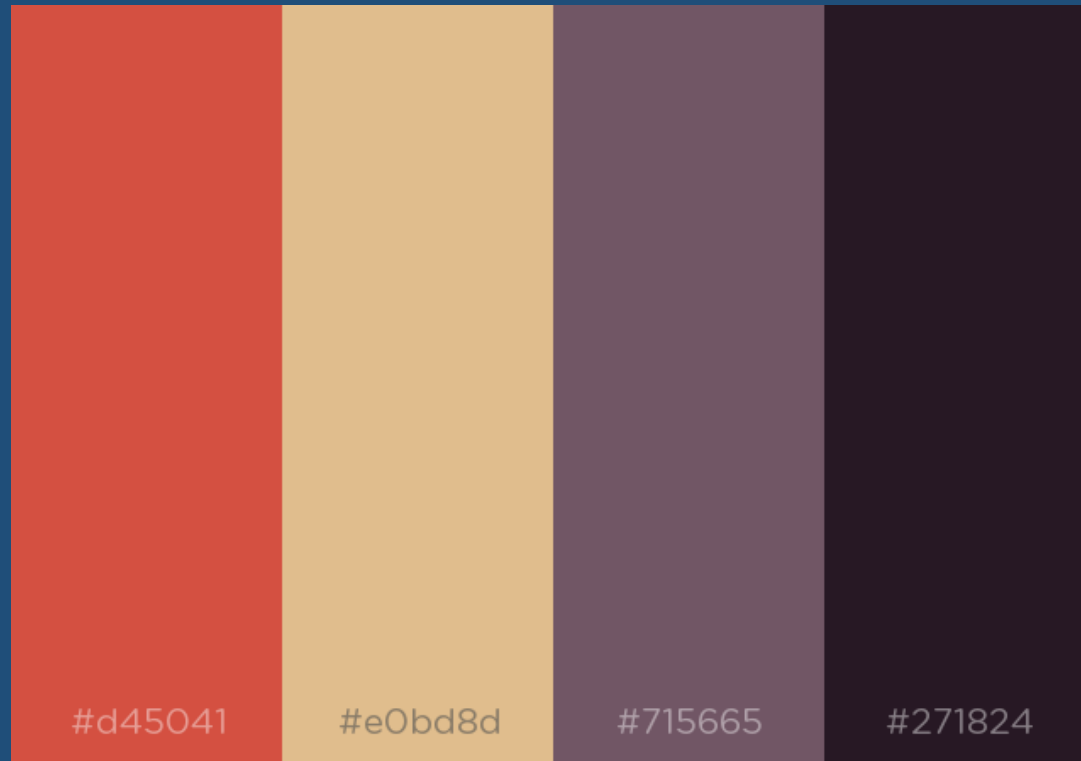

Hexadecimal	RGB	Nombre
#8D9934	141, 153, 52	Old Moss Green
#837C74	131, 124, 116	Trolley Grey
#DAD9D7	218, 217, 215	Timberwolf
#95B9DC	149, 185, 220	Dark Sky Blue

Paleta # 4: Montaña

Hexadecimal	RGB	Nombre
#9D735B	157, 115, 91	Chamoisee
#47423F	71, 66, 63	Dark Puce
#FF9F47	255, 159, 71	Neon Carrot
#39312D	57, 49, 45	Old Burgundy

Paleta # 5: Flor Blanca

Hexadecimal	RGB	Nombre
#99957F	153, 149, 127	Artichoke
#9F5B69	159, 91, 105	Rose Dust
#845834	132, 88, 52	Coyote Brown
#DCD1D6	220, 209, 214	Timberwolf

Paleta # 6: Manzana Verde

Hexadecimal	RGB	Nombre
#98794B	152, 121, 75	Pale Brown
#C6BC11	198, 188, 17	Acid Green
#7C8D3C	124, 141, 60	Palm Leaf
#514129	81, 65, 41	Dark Liver (Horses)

Paleta # 7: Vintage

Hexadecimal	RGB	Nombre
#889083	136, 144, 131	Mummy's Tomb
#473035	71, 48, 53	Old Burgundy
#CDCEA4	205, 206, 164	Dark Vanilla
#EC7C0D	236, 124, 13	University of Tennessee Orange

Paleta # 8: Red Brick House

Hexadecimal	RGB	Nombre
#D45041	212, 80, 65	Dark Coral
#E0BD8D	224, 189, 141	Pale Gold
#715665	113, 86, 101	Deep Taupe
#271824	39, 24, 36	Raisin Black

Paleta # 9: Café y Croissant

Hexadecimal	RGB	Nombre
#262625	38, 38, 37	Raisin Black
#E7D3D3	231, 211, 211	Queen Pink
#6D4E49	109, 78, 73	Medium Taupe
#CA8164	202, 129, 100	Pale Copper