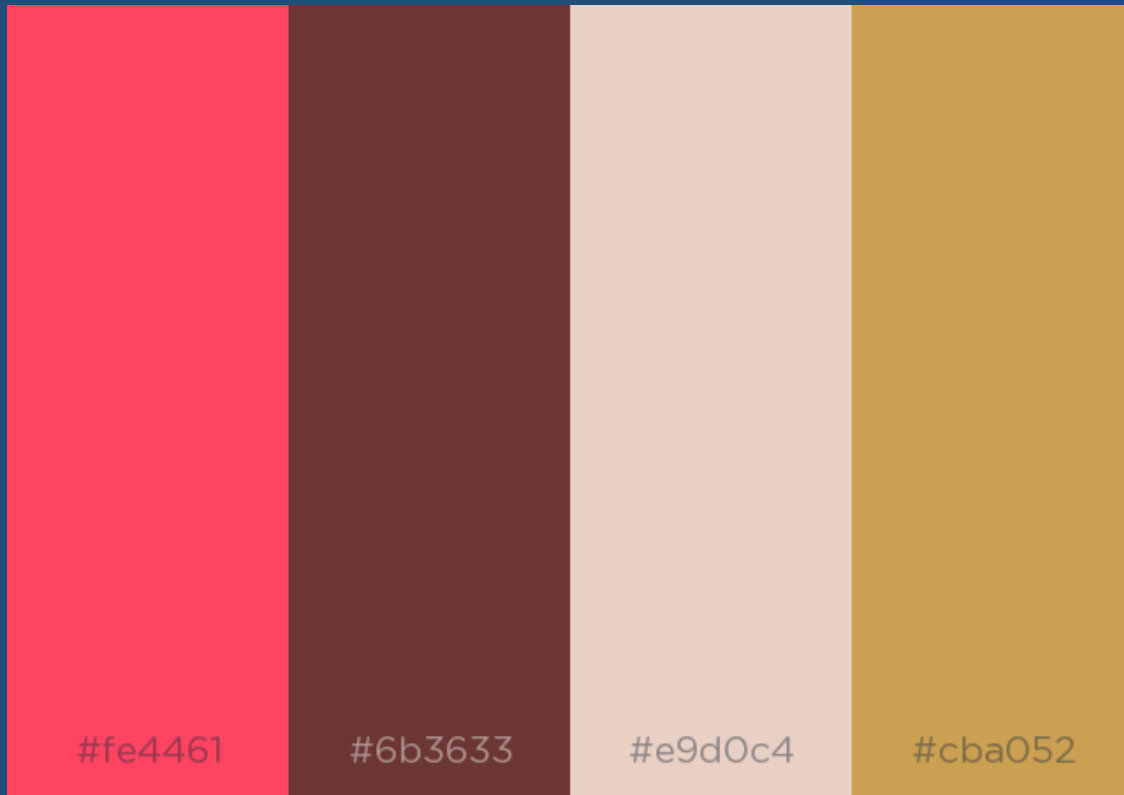

10 Paletas de Colores Ideales para Cualquier Presentación

Paleta # 1: Playa

Hexadecimal	RGB	Nombre
#FEEABF	254, 234, 191	Lemon Meringue
#0CCCD1	12, 204, 209	Dark Turquoise
#0098C1	0, 152, 193	Bondi Blue
#3A4342	58, 67, 66	Arsenic

Paleta # 2: Caseta Telefónica

Hexadecimal	RGB	Nombre
#FE4461	254, 68, 97	Neon Fuchsia
#6B3633	107, 54, 51	Wine
#E9D064	233, 208, 196	Dust Storm
#CBA052	203, 160, 82	Aztec Gold

Paleta # 3: Camino al Faro

Paleta # 7: Vintage

Hexadecimal	RGB	Nombre
#889083	136, 144, 131	Mummy's Tomb
#473035	71, 48, 53	Old Burgundy
#CDCEA4	205, 206, 164	Dark Vanilla
#EC7C0D	236, 124, 13	University of Tennessee Orange

Paleta # 8: Red Brick House

Hexadecimal	RGB	Nombre
#D45041	212, 80, 65	Dark Coral
#E0BD8D	224, 189, 141	Pale Gold
#715665	113, 86, 101	Deep Taupe
#271824	39, 24, 36	Raisin Black

Paleta # 9: Café y Croissant

Hexadecimal	RGB	Nombre
#262625	38, 38, 37	Raisin Black
#E7D3D3	231, 211, 211	Queen Pink
#6D4E49	109, 78, 73	Medium Taupe
#CA8164	202, 129, 100	Pale Copper